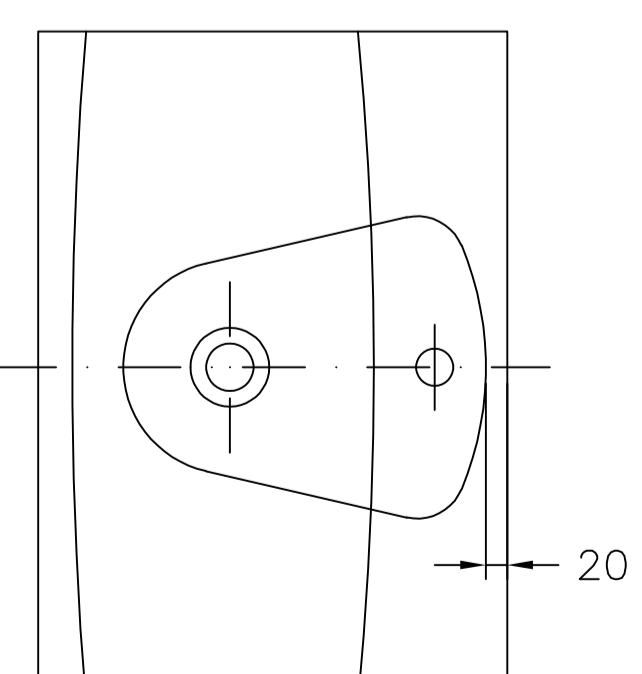

RECORD 68

RECORD 70 ESQ.

RECORD 70 DIR

PLANTILLA
 PLANO DE CORTE
 GABARIT
 TEMPLATE
 SCHABLONE

- AIDA 50 / 65 / 80
- AIDA DUPLO
- QUATTRO : 63 / 80
- RECORD : 68 / 70
- CASUAL 60 / 80

AIDA 50 / 65 / 80
 CASUAL 60 / 80

QUATTRO 63 / 80

AIDA DUPLO