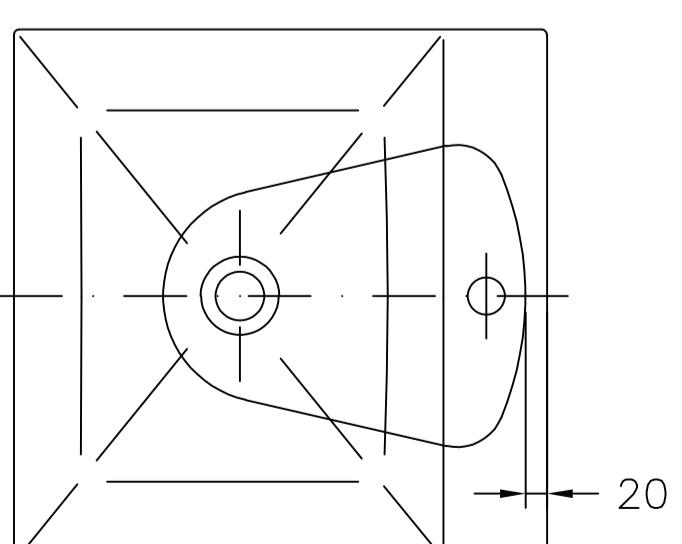

RECORD 68

RECORD 70 ESQ.

RECORD 70 DIR

PLANTILLA
 PLANO DE CORTE
 GABARIT
 TEMPLATE
 SCHABLONE

- AIDA 50 / 65 / 80
- AIDA DUPLO
- QUATTRO : 63 / 80
- RECORD : 68 / 70
- CASUAL 60 / 80

AIDA 50 / 65 / 80
 CASUAL 60 / 80

QUATTRO 63 / 80

AIDA DUPLO