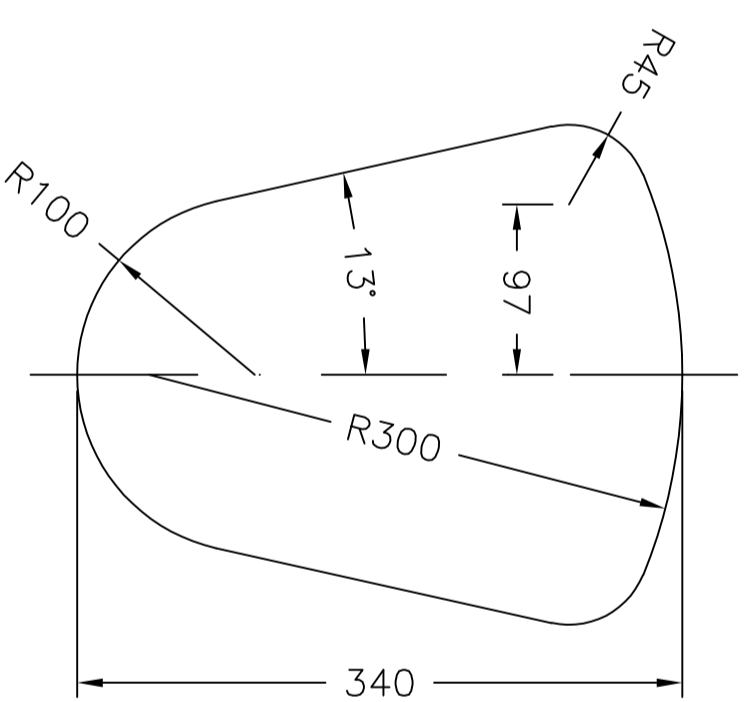

RECORD 68

RECORD 70 ESQ.

RECORD 70 DIR

PLANTILLA
 PLANO DE CORTE
 GABARIT
 TEMPLATE
 SCHABLONE

- AIDA 50 / 65 / 80
- AIDA DUPLO
- QUATTRO : 63 / 80
- RECORD : 68 / 70
- CASUAL 60 / 80

AIDA 50 / 65 / 80
 CASUAL 60 / 80

QUATTRO 63 / 80

AIDA DUPLO