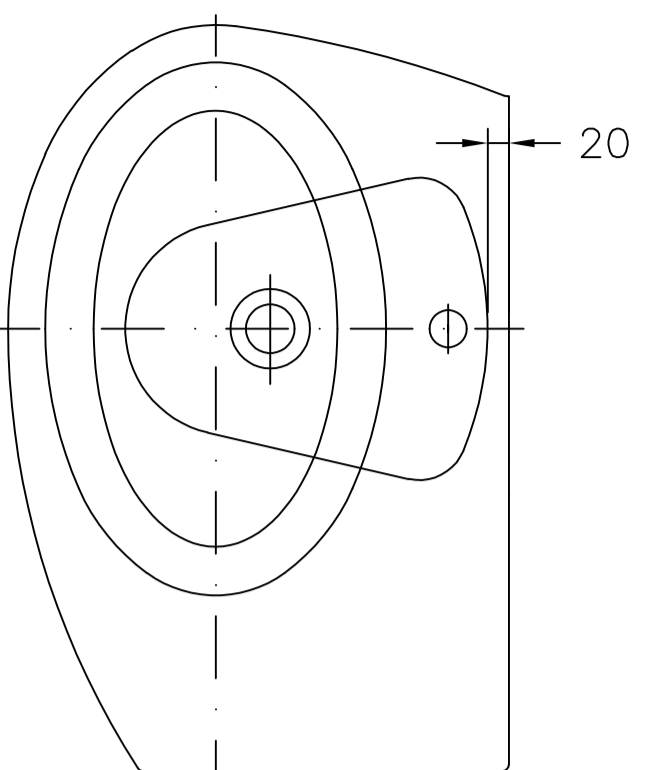

RECORD 68

RECORD 70 ESQ.

RECORD 70 DIR

PLANTILLA
 PLANO DE CORTE
 GABARIT
 TEMPLATE
 SCHABLONE

- AIDA 50 / 65 / 80
- AIDA DUPLO
- QUATTRO : 63 / 80
- RECORD : 68 / 70
- CASUAL 60 / 80

AIDA 50 / 65 / 80
 CASUAL 60 / 80

QUATTRO 63 / 80

AIDA DUPLO