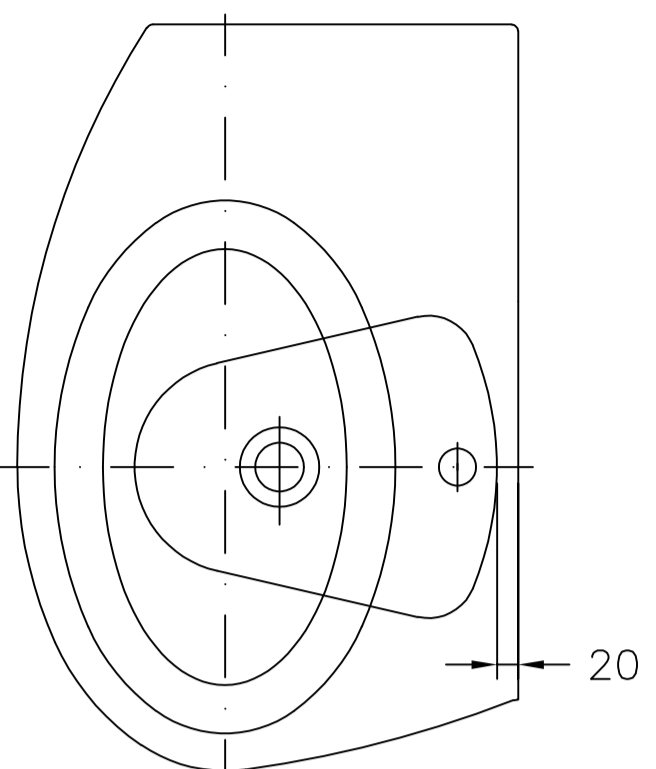

RECORD 68

RECORD 70 ESQ.

RECORD 70 DIR

PLANTILLA
 PLANO DE CORTE
 GABARIT
 TEMPLATE
 SCHABLONE

- AIDA 50 / 65 / 80
- AIDA DUPLO
- QUATTRO : 63 / 80
- RECORD : 68 / 70
- CASUAL 60 / 80

AIDA 50 / 65 / 80
 CASUAL 60 / 80

QUATTRO 63 / 80

AIDA DUPLO