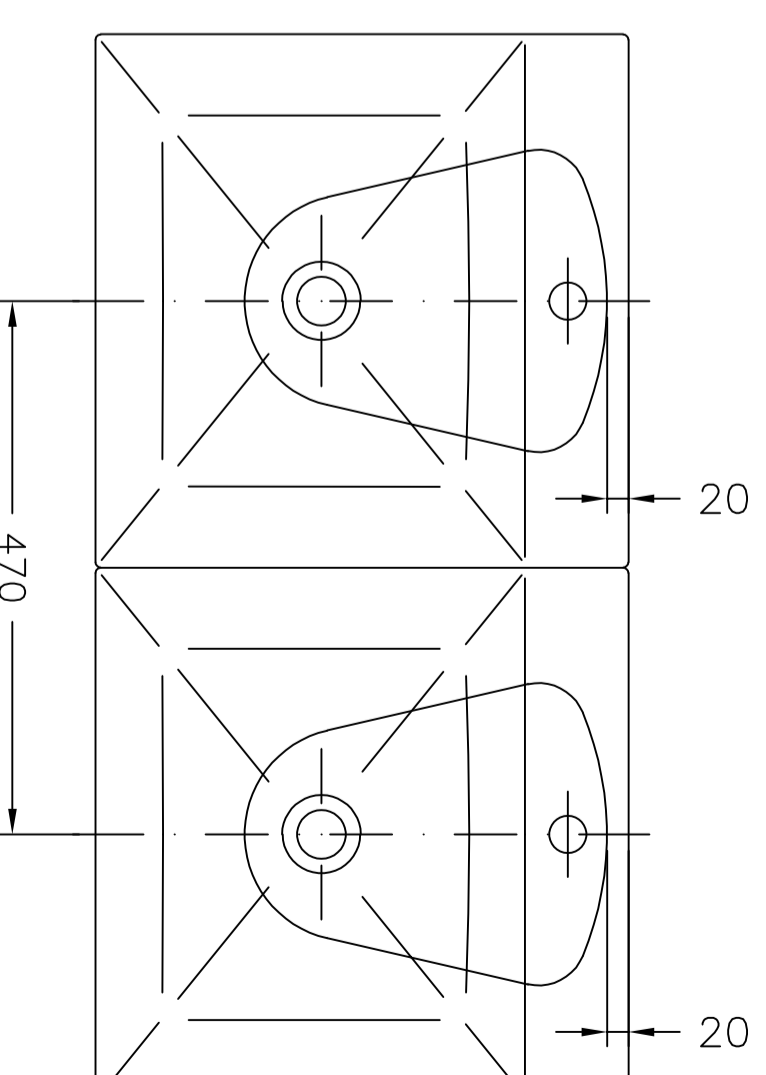

RECORD 68

RECORD 70 ESQ.

RECORD 70 DIR

PLANTILLA
 PLANO DE CORTE
 GABARIT
 TEMPLATE
 SCHABLONE

- AIDA 50 / 65 / 80
- AIDA DUPLO
- QUATTRO : 63 / 80
- RECORD : 68 / 70
- CASUAL 60 / 80

AIDA 50 / 65 / 80
 CASUAL 60 / 80

QUATTRO 63 / 80

AIDA DUPLO